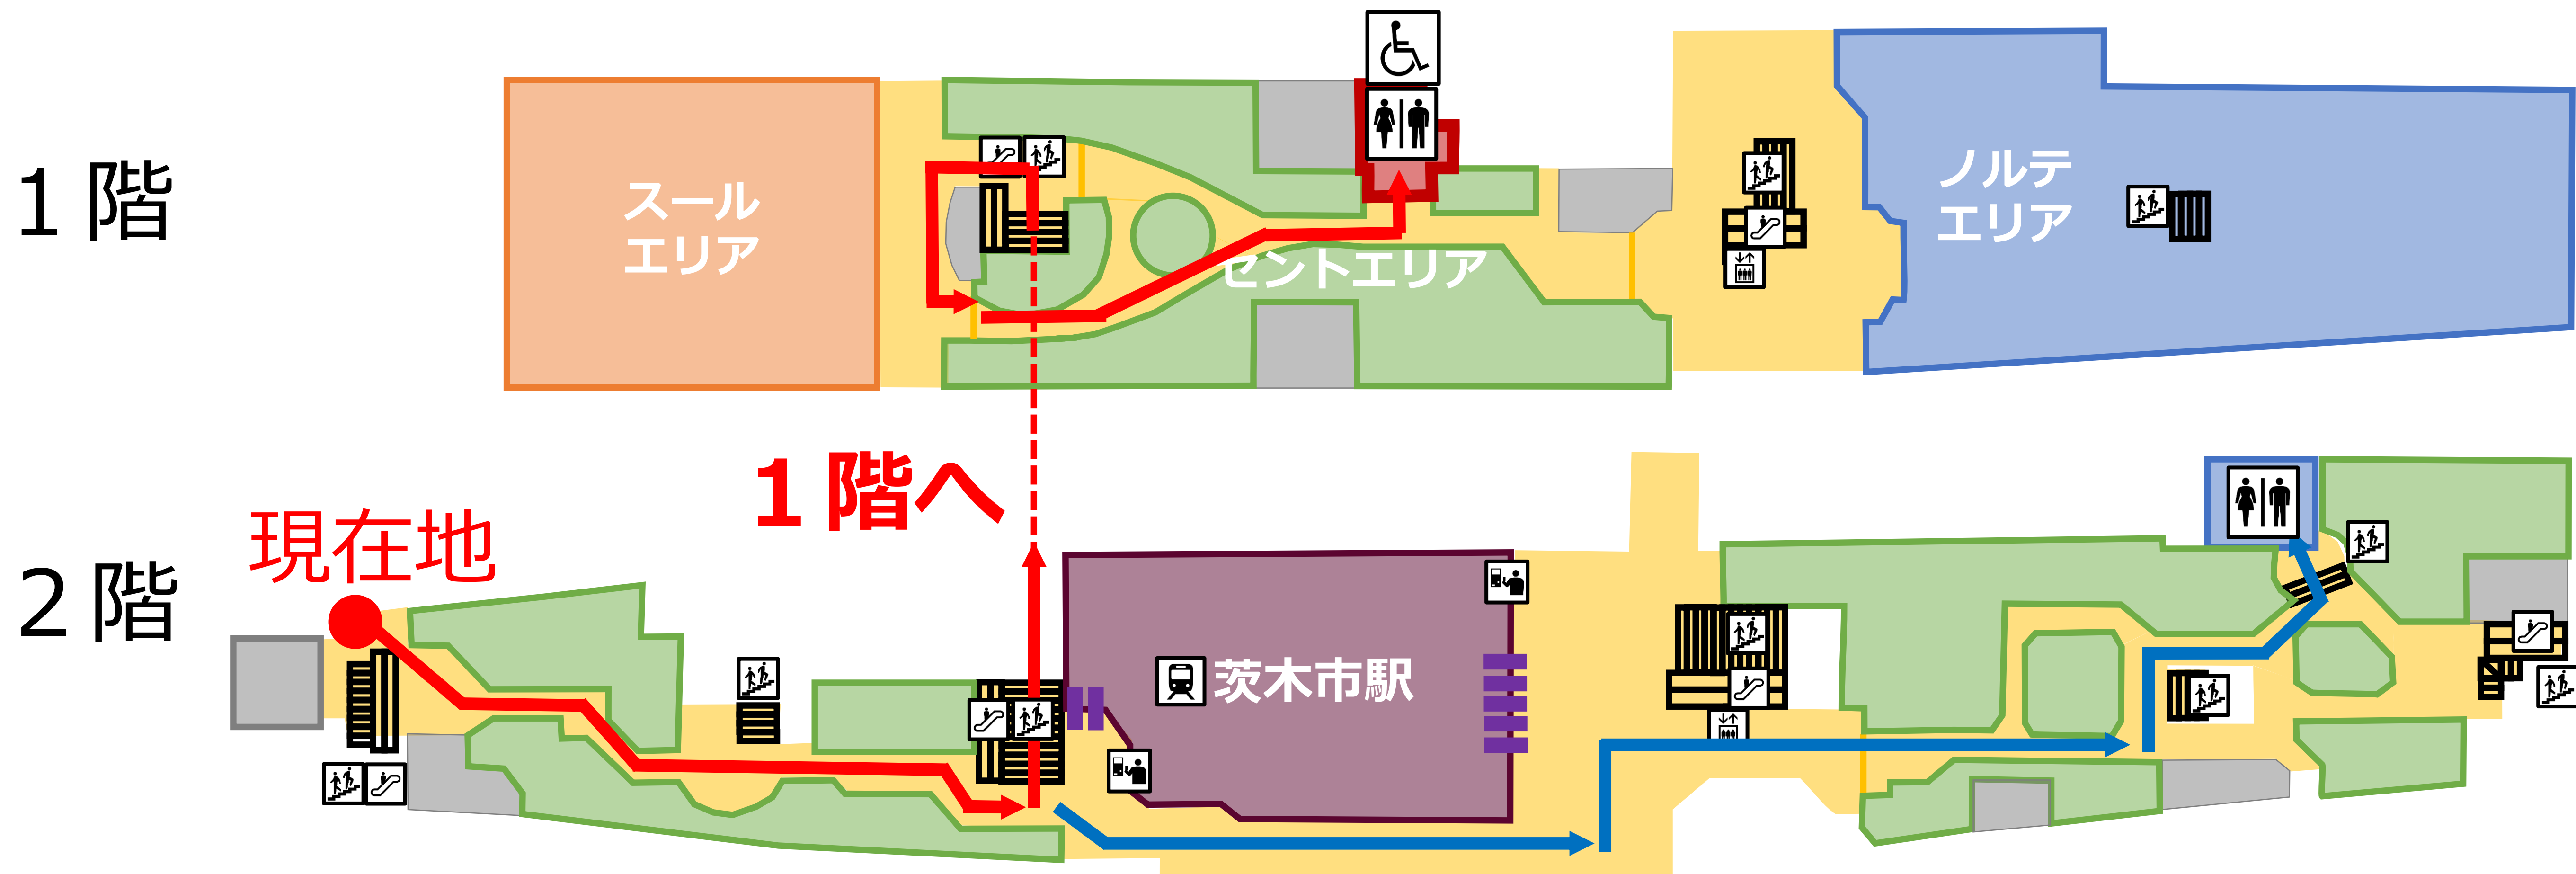

🔔 スールお客様用トイレ閉鎖期間中ご利用いただけるトイレについて 🔔

3月19日（火）～4月下旬ごろまで

セント1階・ノルテ2階トイレのご利用をお願いいたします。

※ノルテトイレ前には階段があります。

お客様には大変ご迷惑をおかけいたしますが何卒ご理解のほどよろしくお願い申し上げます。

セントトイレ

※10:00～22:00

ノルテトイレ

※10:00～21:00