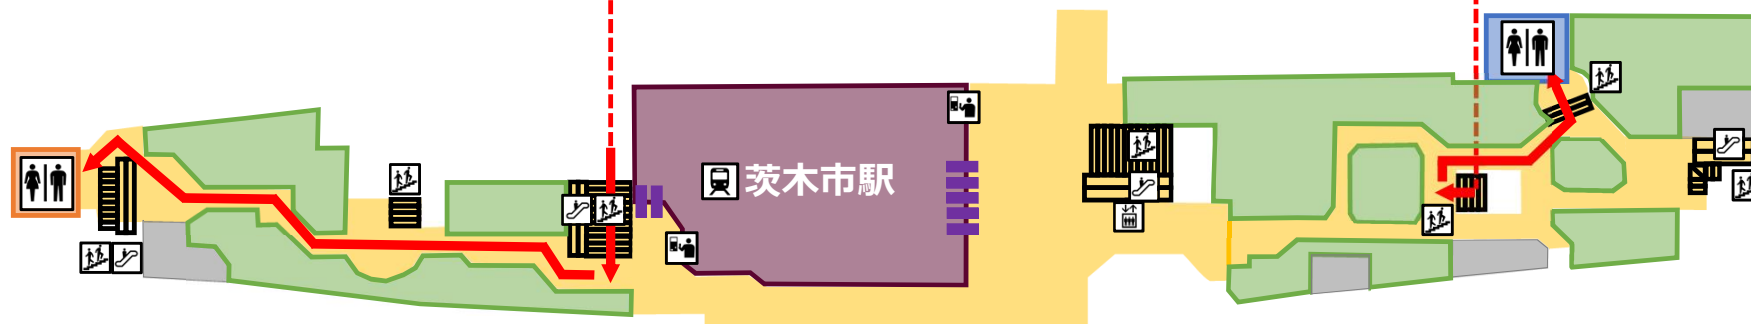

🔔 セントお客様用トイレ閉鎖期間中ご利用いただけるトイレについて 🔔

2月2日（金）～3月中旬ごろまで

スール2階・ノルテ2階トイレのご利用をお願いいたします。

※ノルテトイレ前には階段があります。

1階

2階

お客様には大変ご迷惑をおかけいたしますが何卒ご理解のほどよろしくお願い申し上げます。

🔔 セントトイレ閉鎖期間中の多目的トイレのご案内 🔔

2月2日（金）～3月中旬ごろまで
駅改札内の多目的トイレをご利用ください。

※北改札口のごあんないカウンター： **i** へお声がけください。

お客様には大変ご迷惑をおかけいたしますが何卒ご理解のほどよろしくお願い申し上げます。