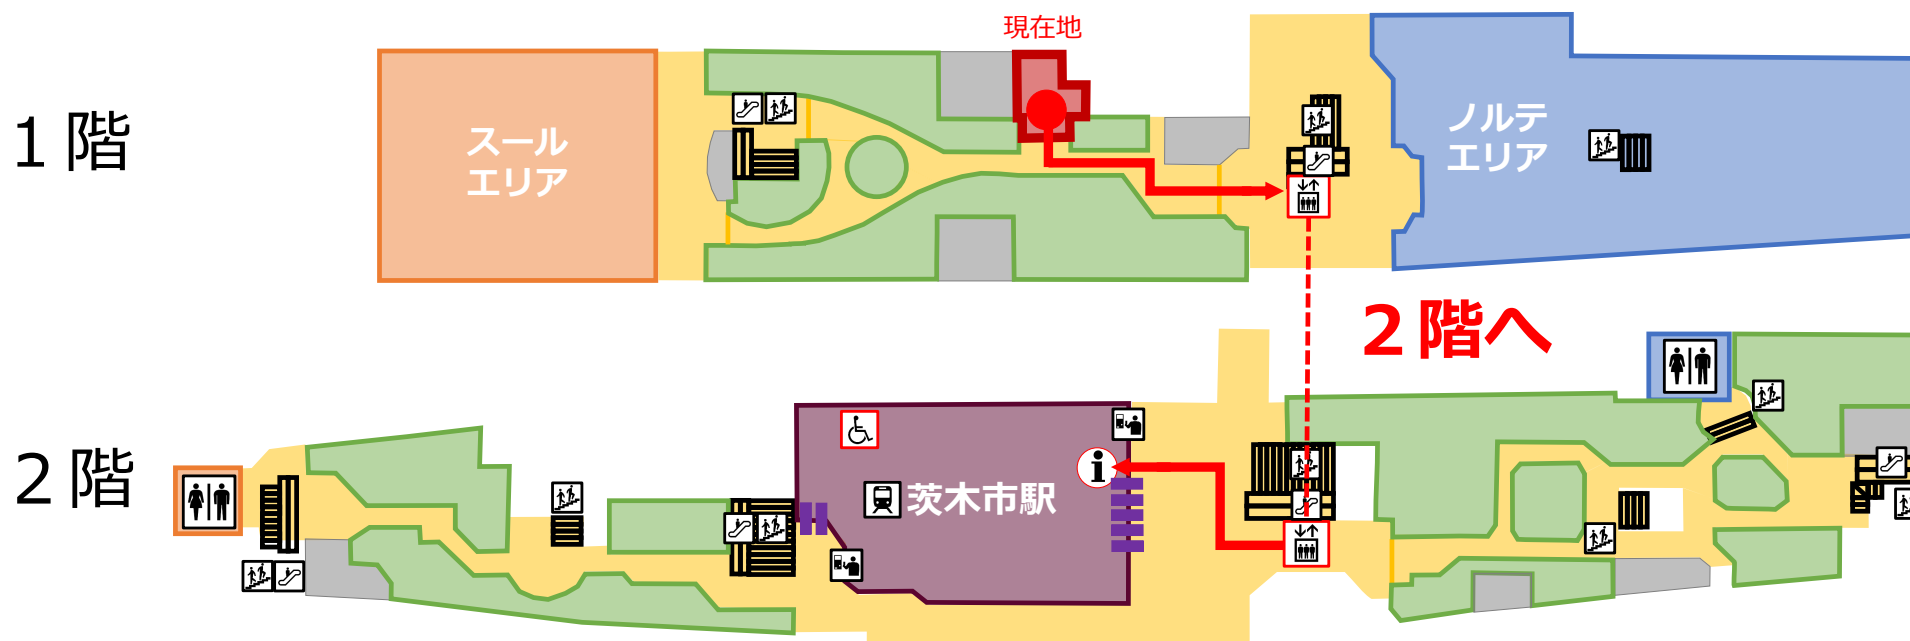

🔔 セントお客様用トイレ閉鎖期間中ご利用いただけるトイレについて 🔔

2月2日（金）～3月中旬ごろまで

スール2階・ノルテ2階トイレのご利用をお願いいたします。

※ノルテトイレ前には階段があります。

1階

2階

お客様には大変ご迷惑をおかけいたしますが何卒ご理解のほどよろしくお願い申し上げます。

🔔 セントトイレ閉鎖期間中の多目的トイレのご案内 🔔

2月2日（金）～3月中旬ごろまで
駅改札内の多目的トイレをご利用ください。

※北改札口のごあんないカウンター： **i** へお声がけください。

お客様には大変ご迷惑をおかけいたしますが何卒ご理解のほどよろしくお願い申し上げます。