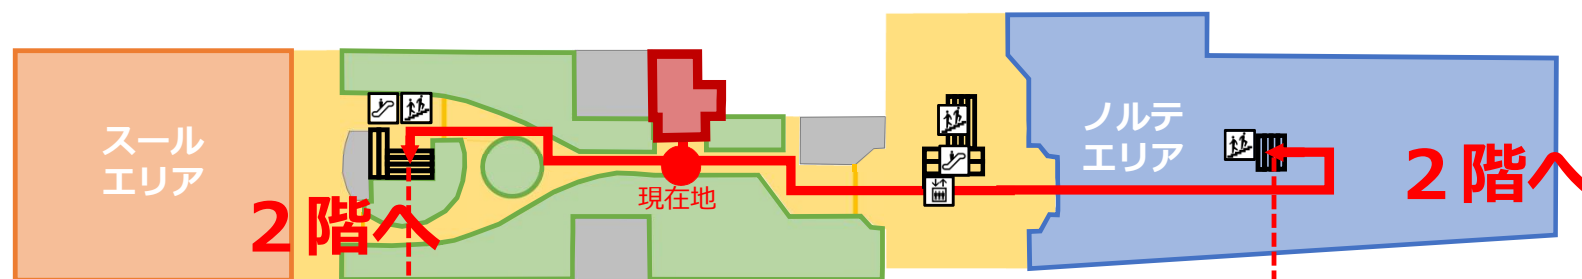

🔔 セントお客様用トイレ閉鎖期間中ご利用いただけるトイレについて 🔔

2月2日（金）～3月中旬ごろまで

スール2階・ノルテ2階トイレのご利用をお願いいたします。

※ノルテトイレ前には階段があります。

1階

2階

お客様には大変ご迷惑をおかけいたしますが何卒ご理解のほどよろしくお願い申し上げます。

🔔 セントトイレ閉鎖期間中の多目的トイレのご案内 🔔